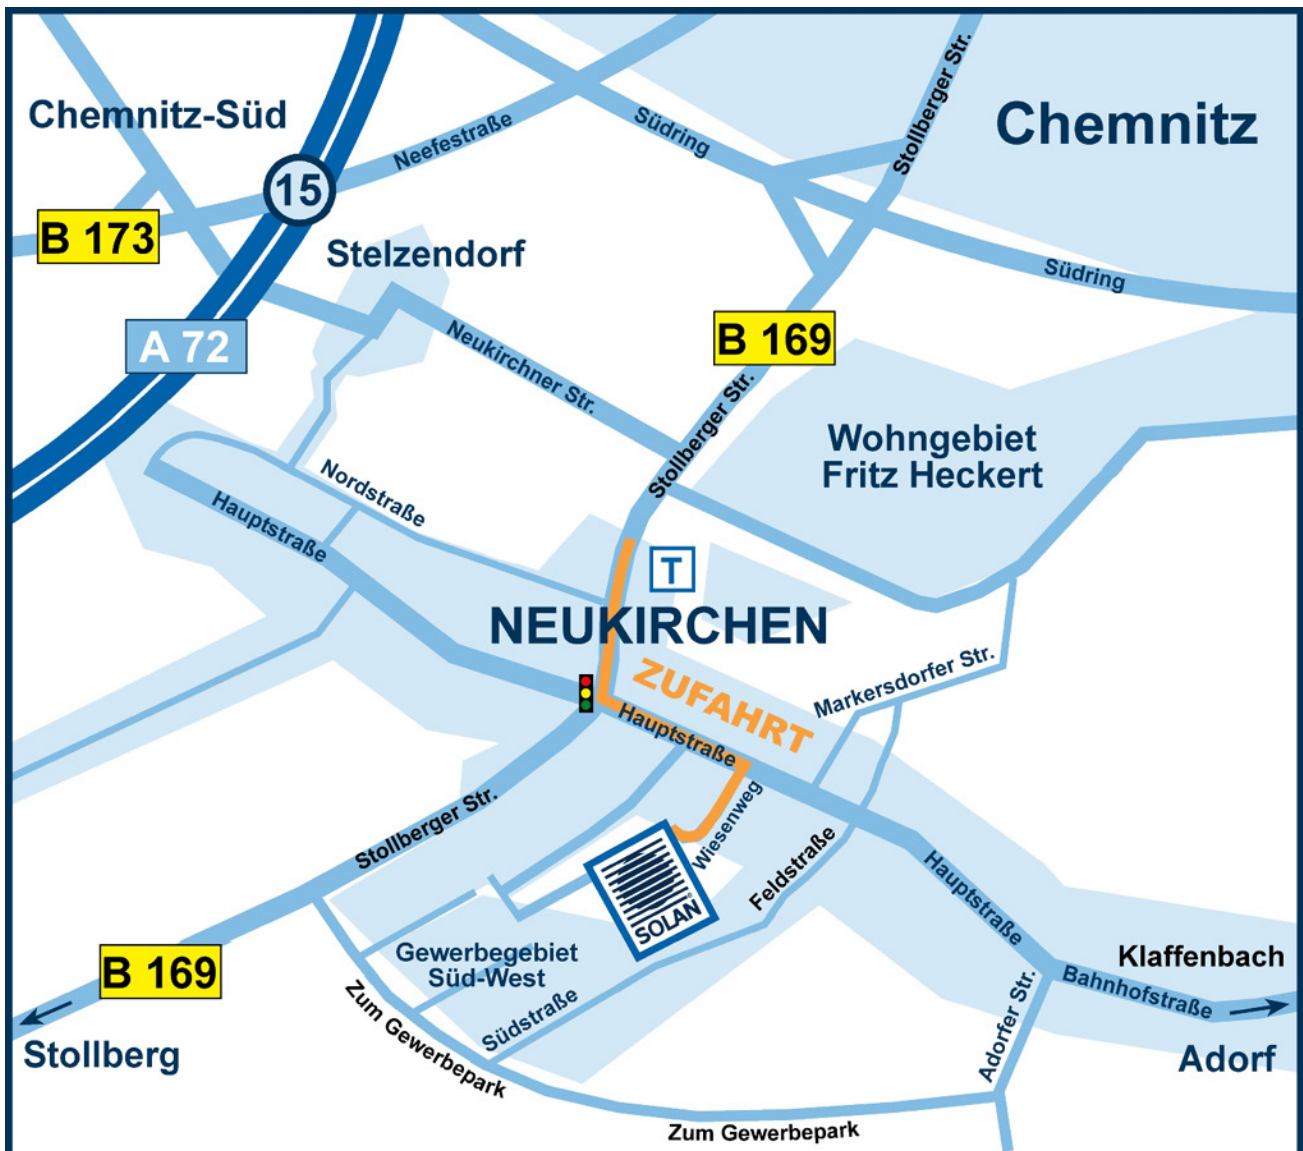

## Anfahrtsbeschreibung für Fahrzeuge bis 7,5 t

- Nutzen Sie die Autobahnausfahrt **A 72 Chemnitz-Süd** und folgen Sie der Ausschilderung Richtung **Stollberg**.
- Passieren Sie das Ortseingangsschild **Neukirchen** und biegen Sie an der 1. Ampel nach links in die **Hauptstraße** ein.
- Dann biegen Sie in die 2. Querstraße rechts in den **Wiesenweg** ein und folgen dem Straßenverlauf bis ins Betriebsgelände SOLAN.