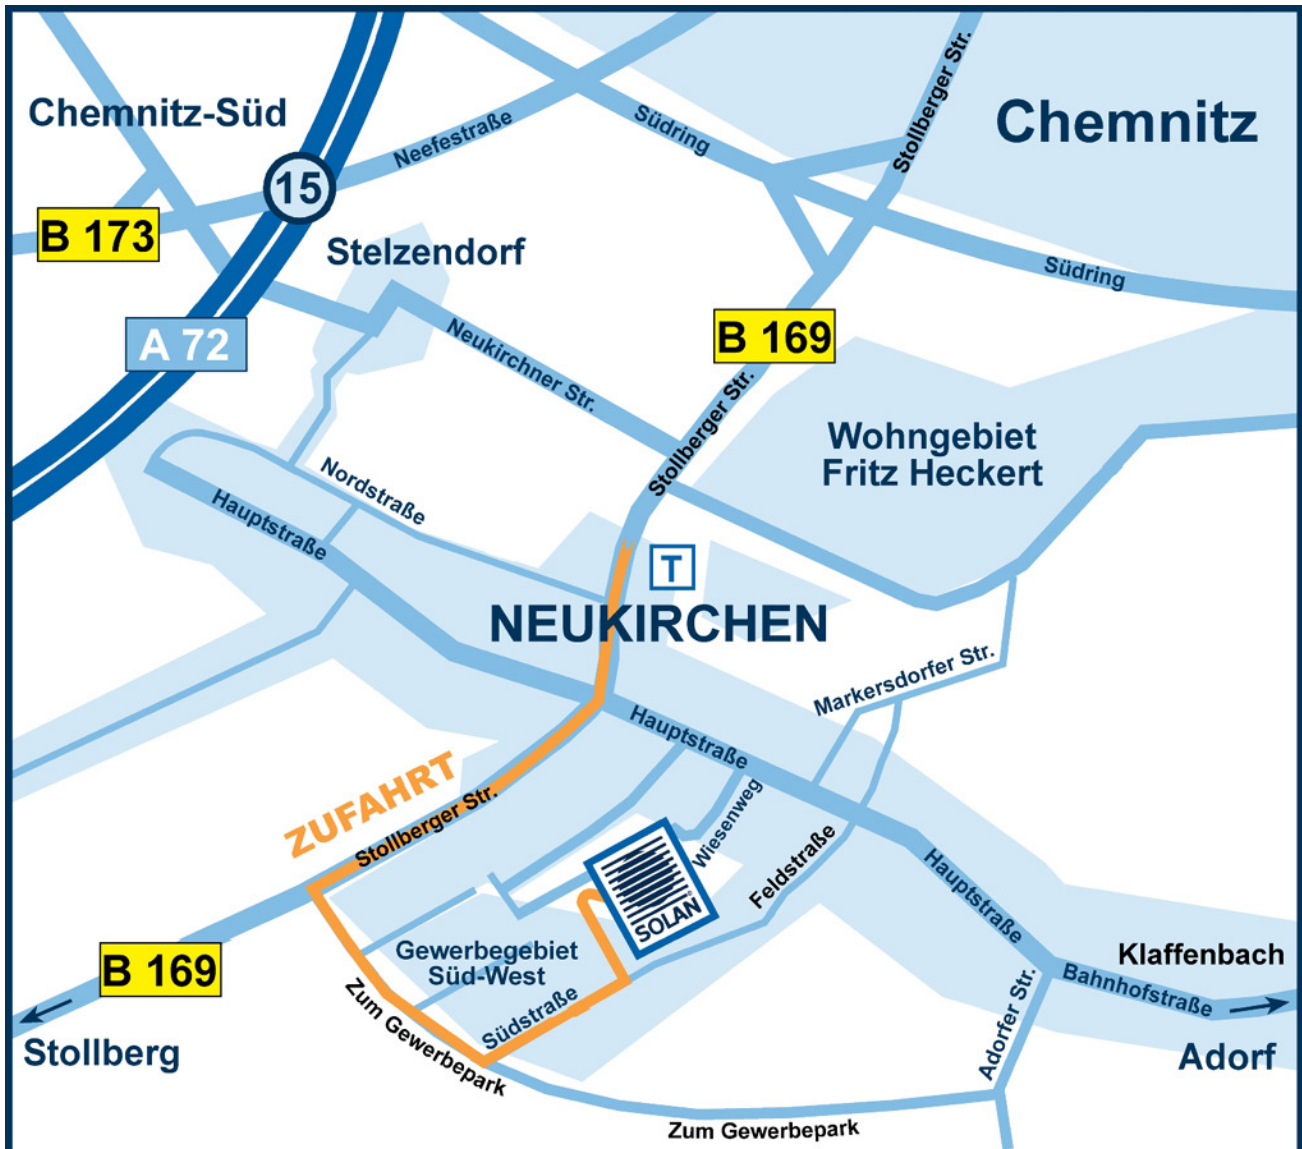

Anfahrtsbeschreibung für Fahrzeuge über 7,5 t

- Nutzen Sie die Autobahnausfahrt **A72 Chemnitz-Süd** und folgen Sie der Ausschilderung Richtung **Stollberg**.
- Passieren Sie das Ortseingangsschild **Neukirchen** und folgen Sie dem Straßenverlauf der **B169** bis Ortsausgang.
- Biegen Sie am Gewerbegebiet links ab und fahren Sie die 2. Straße links in die **Südstraße**.
- Dann biegen Sie links in den **Wiesenweg** ein und folgen dem Straßenverlauf bis ins Betriebsgelände SOLAN.

(Sie können in Neukirchen ebenso den Hinweisschildern SOLAN folgen.)